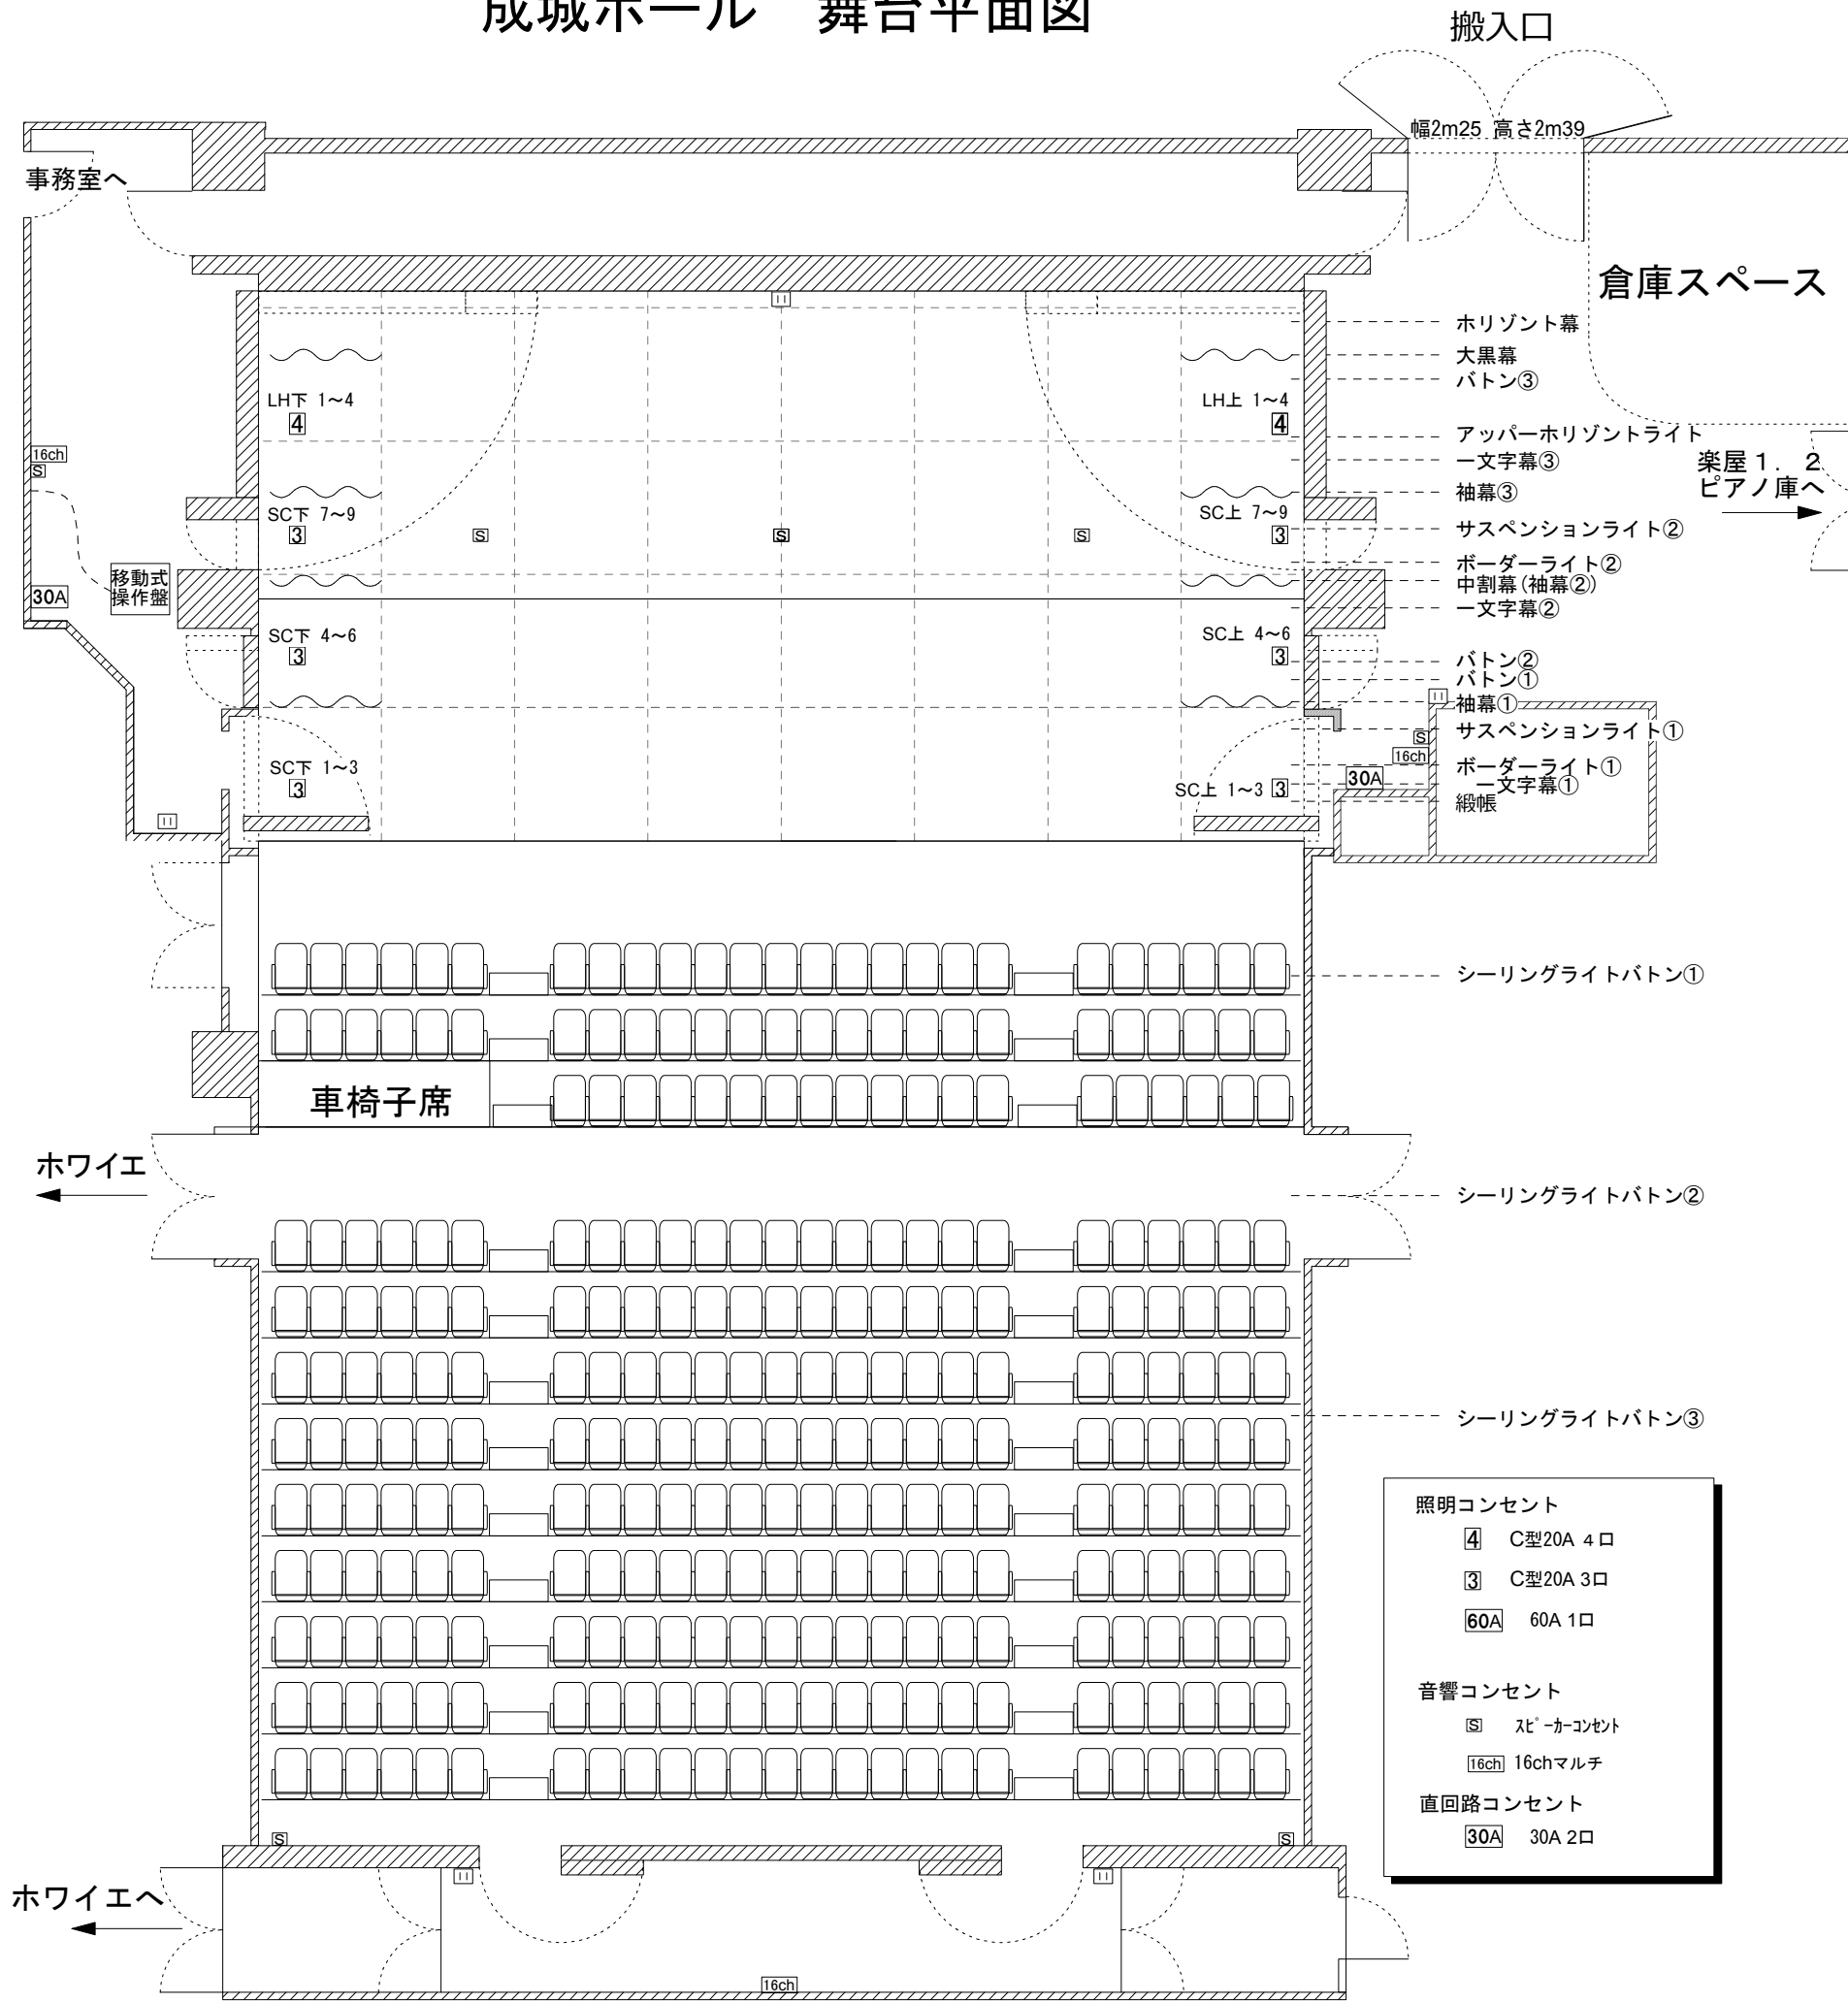

成城ホール 舞台平面図

照明コンセント	
④	C型20A 4口
③	C型20A 3口
60A	60A 1口
音響コンセント	
S	スピーカコンセント
16ch	16chマルチ
直回路コンセント	
30A	30A 2口

1/100 (B4版)

2009/6/4 現在