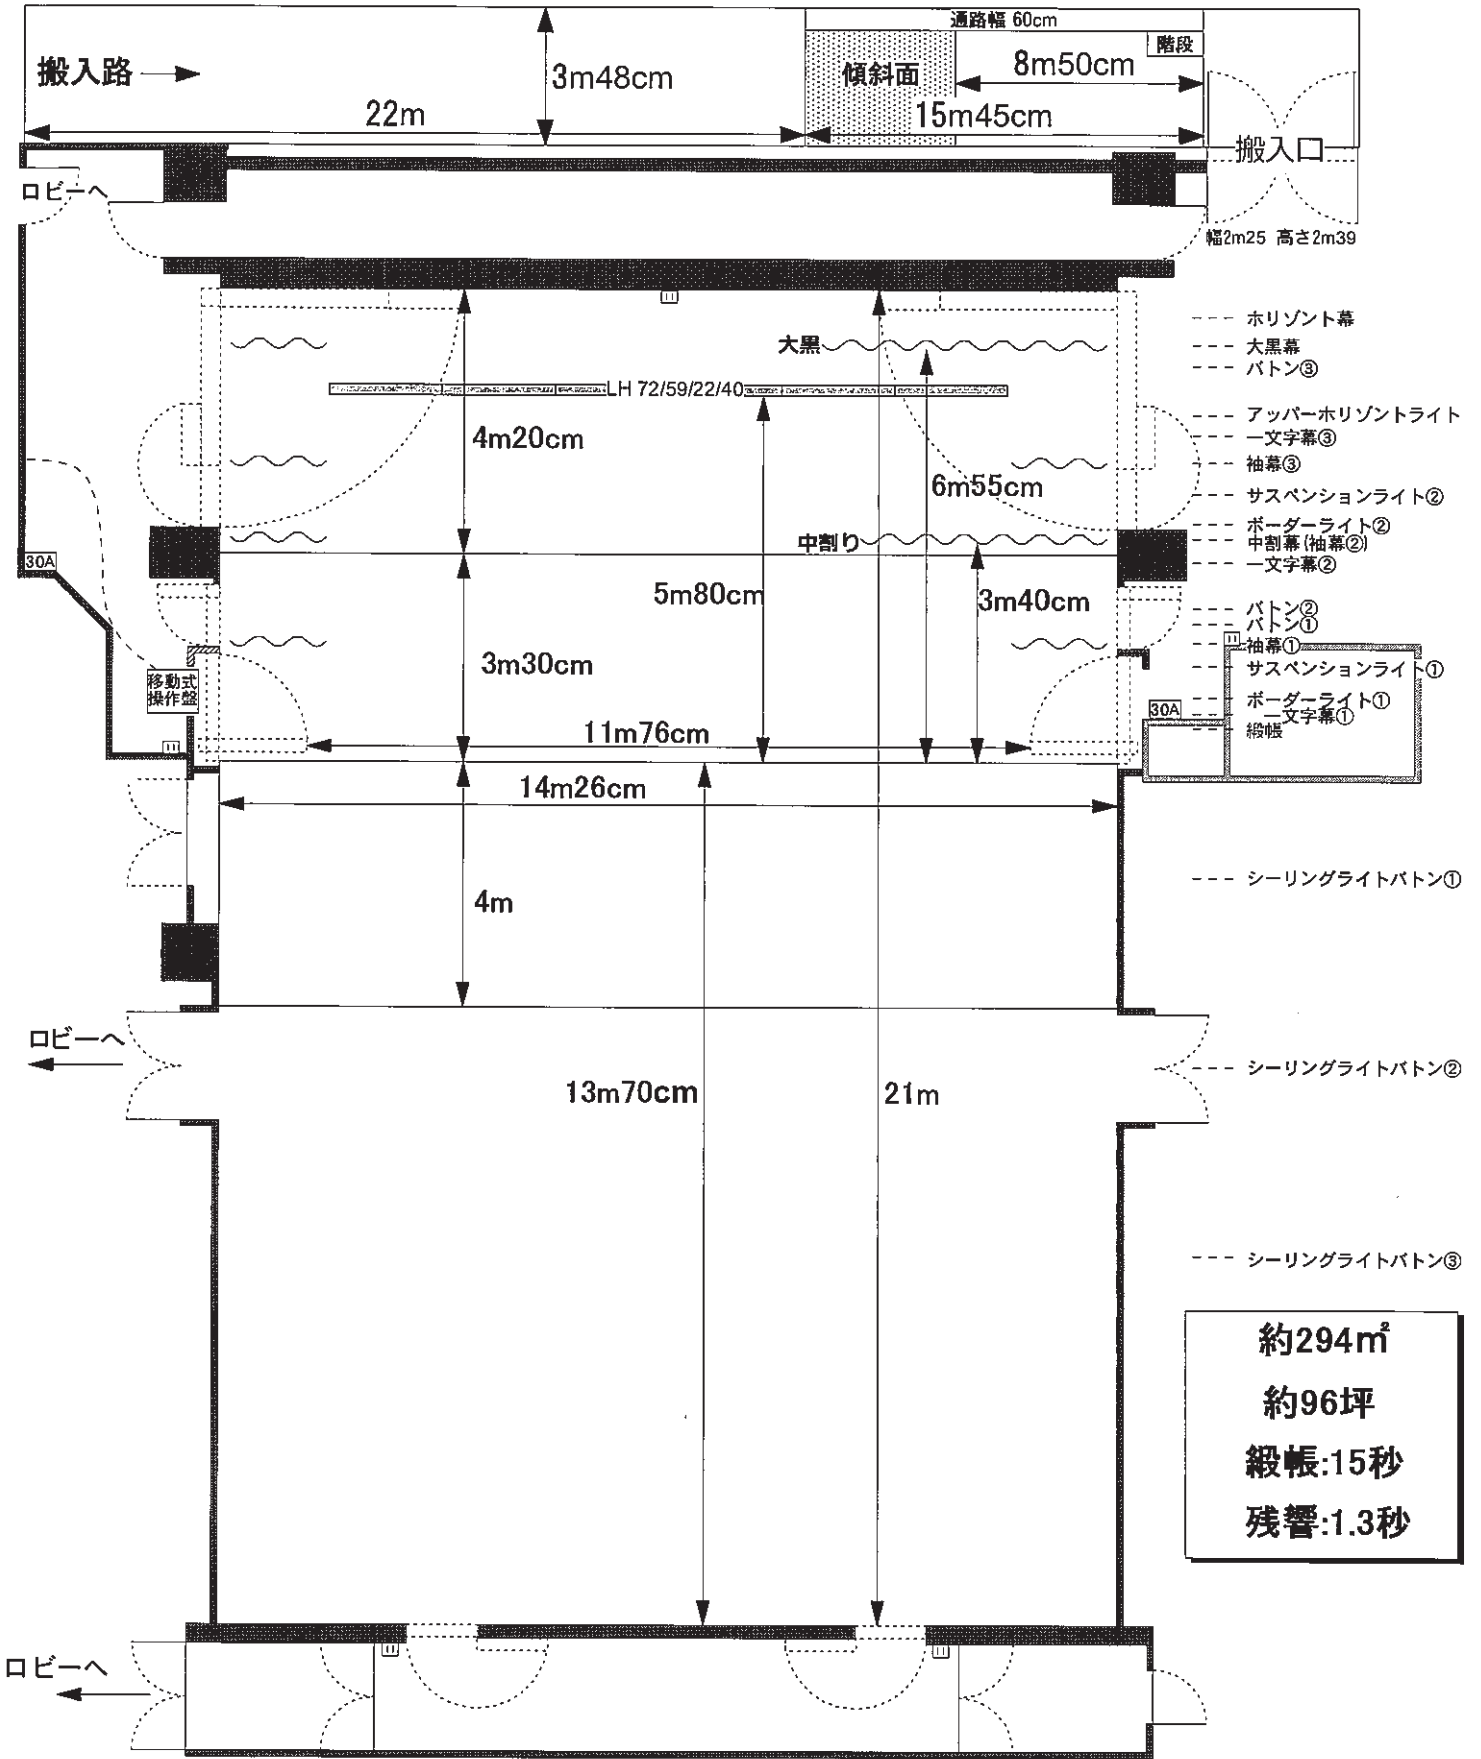

成城ホール 平面図 (寸法入り)

- ホリゾン幕
- 大黒幕
- ボタン③
- アッパーホリゾンライト
- 一文字幕③
- 袖幕③
- サスペンションライト②
- ボーダーライト②
- 中割幕(袖幕②)
- 一文字幕②
- ボタン②
- ボタン①
- 袖幕①
- サスペンションライ①
- ボーダーライト①
- 一文字幕①
- 緞帳
- シーリングライトボタン①
- シーリングライトボタン②
- シーリングライトボタン③

約294㎡
 約96坪
 緞帳:15秒
 残響:1.3秒

1/100 (B4版)
 1/120 (A4版)